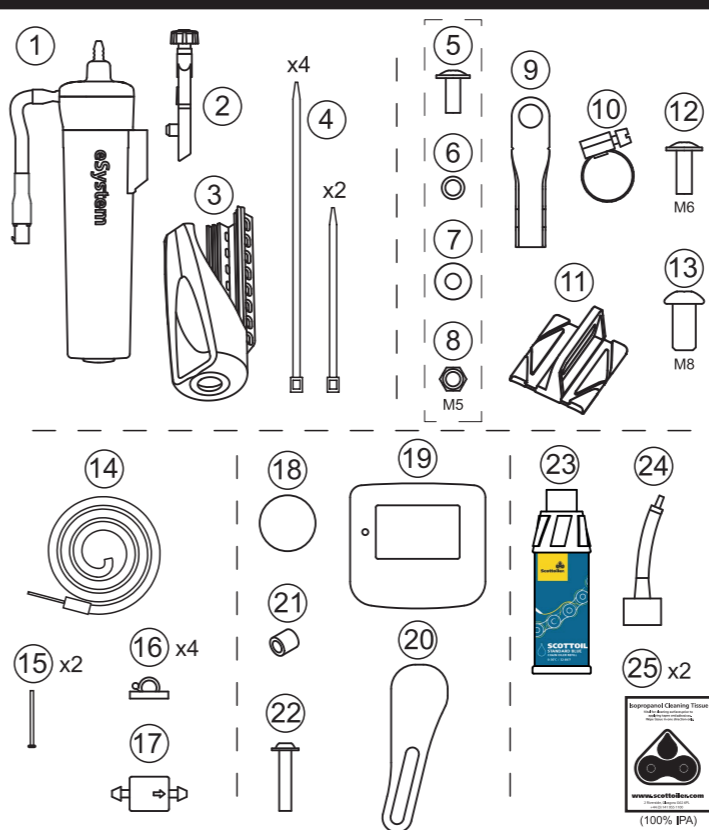

Tools Required

Scott's Emulsion

eSystem
motorcycle chain oiler

www.scottoiler.com

[SCOTTOILER](https://www.facebook.com/SCOTTOILER)

register your product
www.scottoiler.com/warranty

installation videos
www.scottoiler.com/esystem/videos

installation guides
www.scottoiler.com/mybike

tips
www.scottoiler.com/tips