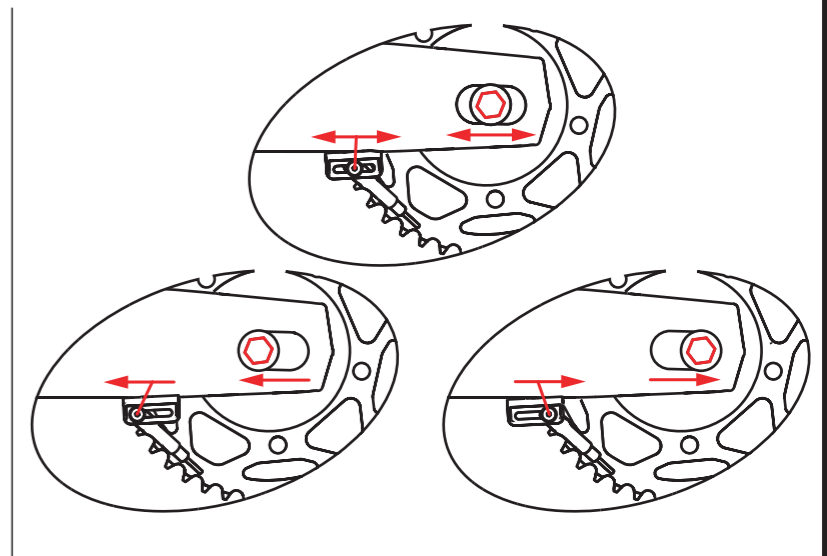

5

5b

EN: FRAME MUST BE OIL FREE
 DE: RAHMEN MUSS ÖLFREI SEIN
 FR: CADRE DOIT ETRE EXEMPTÉ D'HUILE
 ES: NO DEBE HABER ACEITE EN EL BASTIDOR
 IT: CORNICE DEVE ESSERE ESENTE DA OLIO
 NL: HET FRAME MOET OLIEVRIJ ZIJN

6

EN: FRAME MUST BE OIL FREE
 DE: RAHMEN MUSS ÖLFREI SEIN
 FR: CADRE DOIT ETRE EXEMPTÉ D'HUILE
 ES: NO DEBE HABER ACEITE EN EL BASTIDOR
 IT: CORNICE DEVE ESSERE ESENTE DA OLIO
 NL: HET FRAME MOET OLIEVRIJ ZIJN