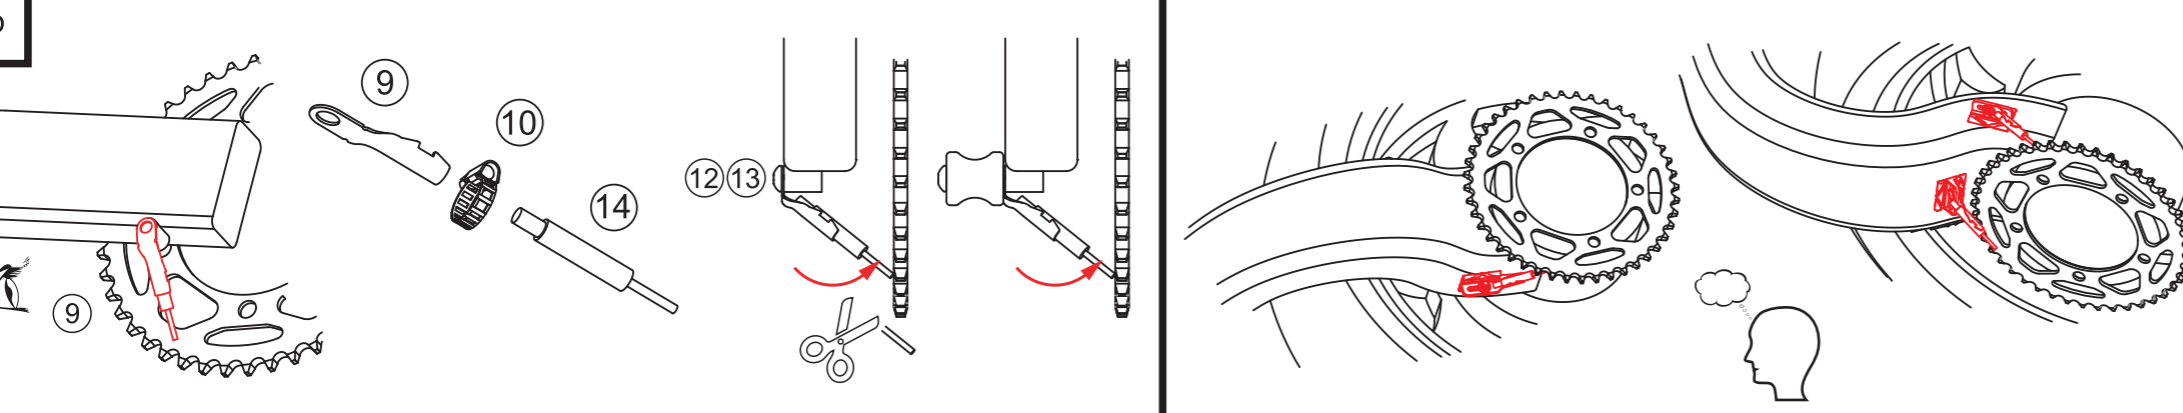

5

5b

EN: FRAME MUST BE OIL FREE
 DE: RAHMEN MUSS ÖLFREI SEIN
 FR: CADRE DOIT ETRE EXEMPTÉ D'HUILE
 ES: NO DEBE HABER ACEITE EN EL BASTIDOR
 IT: CORNICE DEVE ESSERE ESENTE DA OLIO
 NL: HET FRAME MOET OLIEVRIJ ZIJN

6

EN: FRAME MUST BE OIL FREE
 DE: RAHMEN MUSS ÖLFREI SEIN
 FR: CADRE DOIT ETRE EXEMPTÉ D'HUILE
 ES: NO DEBE HABER ACEITE EN EL BASTIDOR
 IT: CORNICE DEVE ESSERE ESENTE DA OLIO
 NL: HET FRAME MOET OLIEVRIJ ZIJN

7

8

9

EN: INITIAL SETUP
 DE: ESYSTEM EINRICHTEN
 FR: LA CONFIGURATION INITIALE
 ES: CONFIGURACIÓN INICIAL
 IT: CONFIGURAZIONE INIZIALE

SCOTTOILER
 BLUE / RED OIL
 ONLY

10

EN: INITIAL SETUP
 DE: ESYSTEM EINRICHTEN
 FR: LA CONFIGURATION INITIALE
 ES: CONFIGURACIÓN INICIAL
 IT: CONFIGURAZIONE INIZIALE