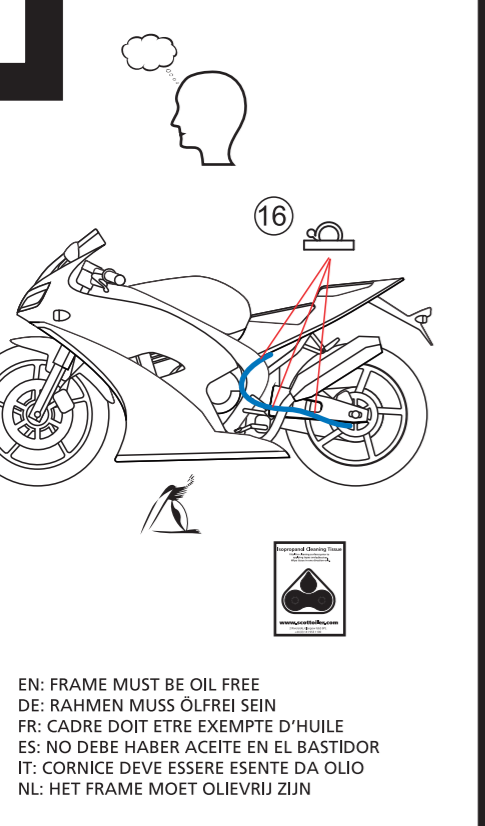

EN: FRAME MUST BE OIL FREE
DE: RAHMEN MUSS ÖLFREI SEIN
FR: CADRE DOIT ETRE EXEMPTÉ D'HUILE
ES: NO DEBE HABER ACEITE EN EL BASTIDOR
IT: CORNICE DEVE ESSERE ESENTE DA OLIO
NL: HET FRAME MOET OLIEVRIJ ZIJN

7