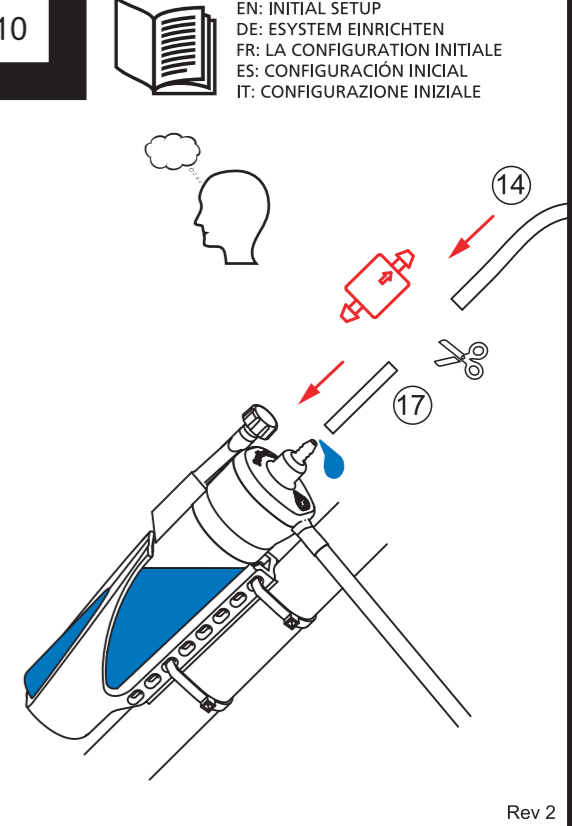

5

5b

EN: FRAME MUST BE OIL FREE
 DE: RAHMEN MUSS ÖLFREI SEIN
 FR: CADRE DOIT ETRE EXEMPTÉ D'HUILE
 ES: NO DEBE HABER ACEITE EN EL BASTIDOR
 IT: CORNICE DEVE ESSERE ESENTE DA OLIO
 NL: HET FRAME MOET OLIEVRIJ ZIJN

6

EN: FRAME MUST BE OIL FREE
 DE: RAHMEN MUSS ÖLFREI SEIN
 FR: CADRE DOIT ETRE EXEMPTÉ D'HUILE
 ES: NO DEBE HABER ACEITE EN EL BASTIDOR
 IT: CORNICE DEVE ESSERE ESENTE DA OLIO
 NL: HET FRAME MOET OLIEVRIJ ZIJN

7

8

9

EN: INITIAL SETUP
 DE: ESYSTEM EINRICHTEN
 FR: LA CONFIGURATION INITIALE
 ES: CONFIGURACIÓN INICIAL
 IT: CONFIGURAZIONE INIZIALE

SCOTTOILER
 BLUE / RED OIL
 ONLY

10

EN: INITIAL SETUP
 DE: ESYSTEM EINRICHTEN
 FR: LA CONFIGURATION INITIALE
 ES: CONFIGURACIÓN INICIAL
 IT: CONFIGURAZIONE INIZIALE