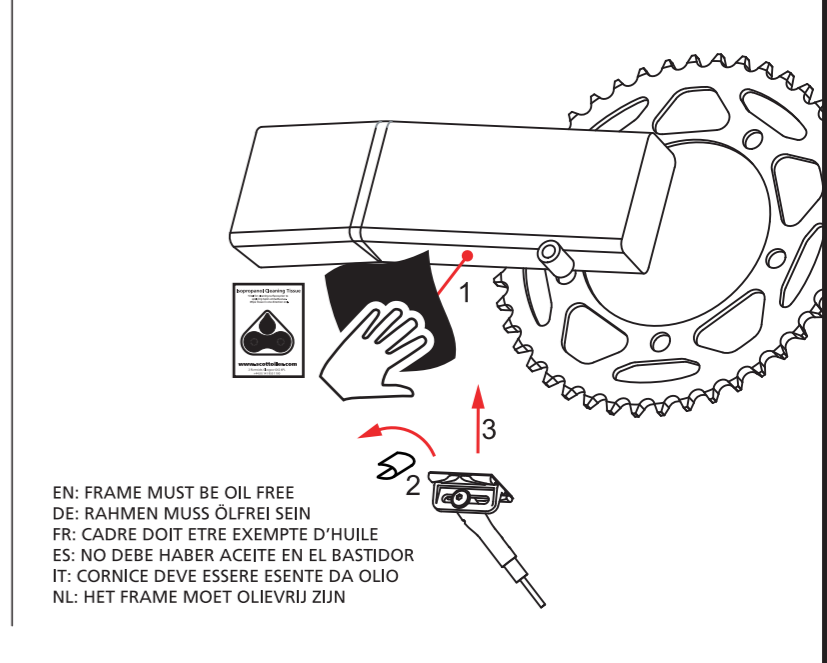

5

5b

EN: FRAME MUST BE OIL FREE
 DE: RAHMEN MUSS ÖLFREI SEIN
 FR: CADRE DOIT ETRE EXEMPTÉ D'HUILE
 ES: NO DEBE HABER ACEITE EN EL BASTIDOR
 IT: CORNICE DEVE ESSERE ESENTE DA OLIO
 NL: HET FRAME MOET OLIEVRIJ ZIJN

6

EN: FRAME MUST BE OIL FREE
 DE: RAHMEN MUSS ÖLFREI SEIN
 FR: CADRE DOIT ETRE EXEMPTÉ D'HUILE
 ES: NO DEBE HABER ACEITE EN EL BASTIDOR
 IT: CORNICE DEVE ESSERE ESENTE DA OLIO
 NL: HET FRAME MOET OLIEVRIJ ZIJN