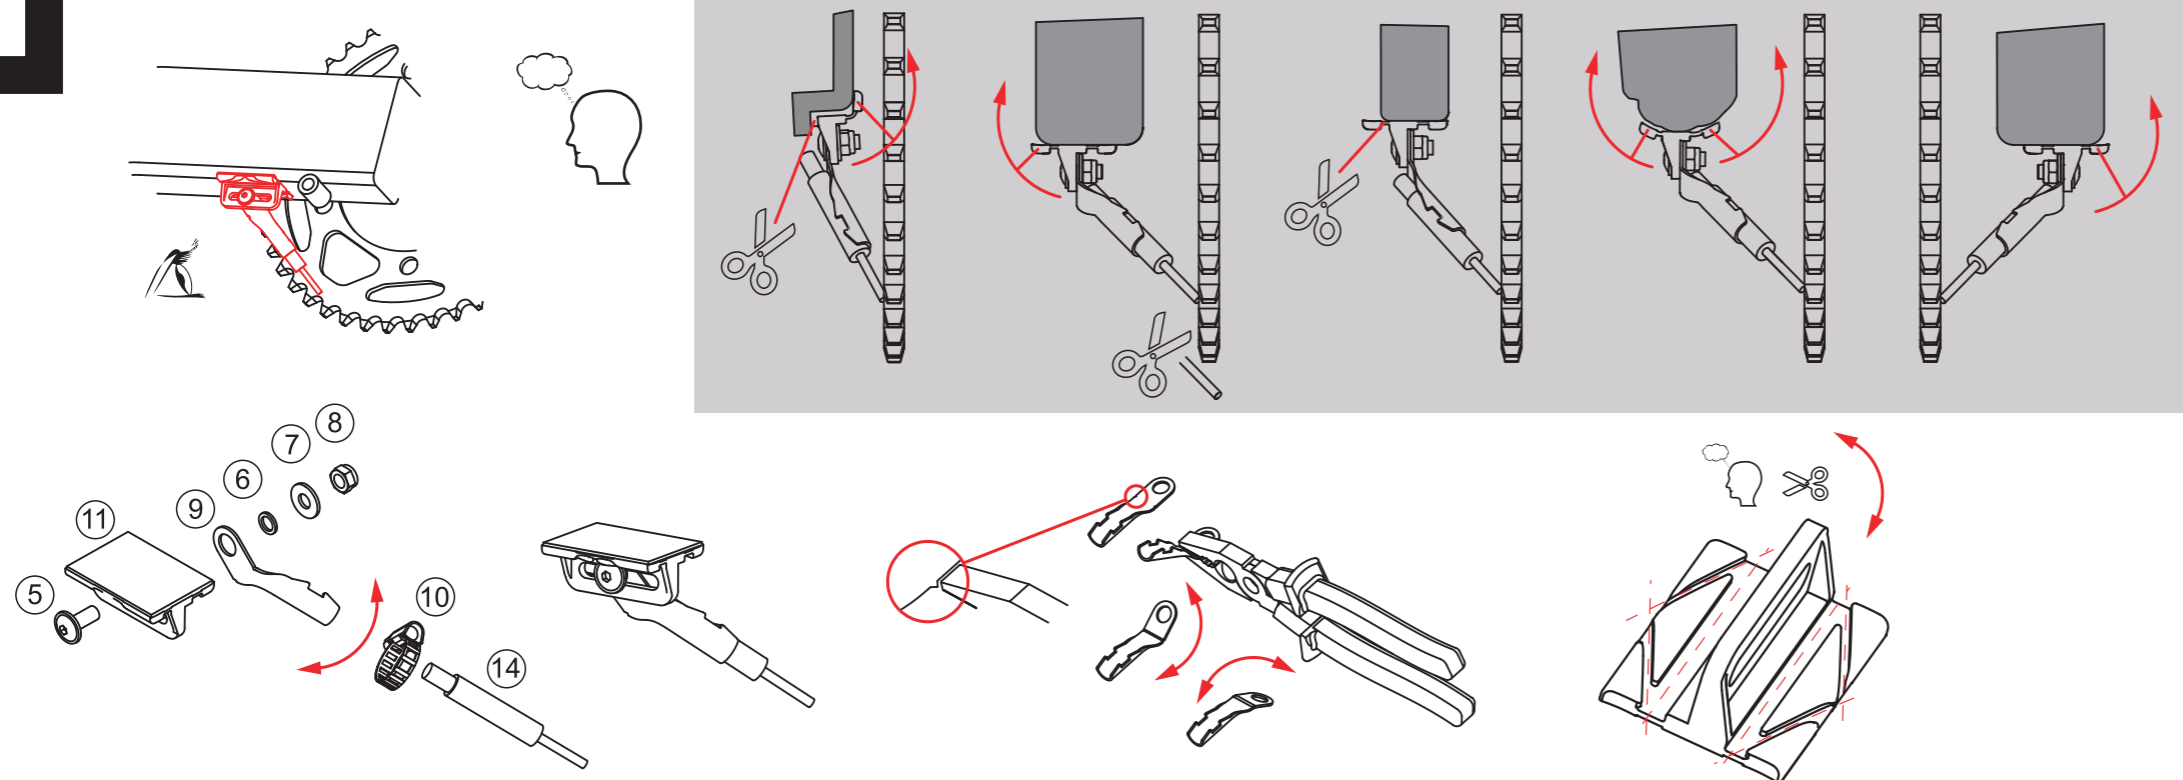

5

5b

EN: FRAME MUST BE OIL FREE
 DE: RAHMEN MUSS ÖLFREI SEIN
 FR: CADRE DOIT ETRE EXEMPTÉ D'HUILE
 ES: NO DEBE HABER ACEITE EN EL BASTIDOR
 IT: CORNICE DEVE ESSERE ESENTE DA OLIO
 NL: HET FRAME MOET OLIEVRIJ ZIJN

6

EN: FRAME MUST BE OIL FREE
 DE: RAHMEN MUSS ÖLFREI SEIN
 FR: CADRE DOIT ETRE EXEMPTÉ D'HUILE
 ES: NO DEBE HABER ACEITE EN EL BASTIDOR
 IT: CORNICE DEVE ESSERE ESENTE DA OLIO
 NL: HET FRAME MOET OLIEVRIJ ZIJN

7

8

9

EN: INITIAL SETUP
 DE: ESYSTEM EINRICHTEN
 FR: LA CONFIGURATION INITIALE
 ES: CONFIGURACIÓN INICIAL
 IT: CONFIGURAZIONE INIZIALE

SCOTTOILER
 BLUE / RED OIL
 ONLY

10

EN: INITIAL SETUP
 DE: ESYSTEM EINRICHTEN
 FR: LA CONFIGURATION INITIALE
 ES: CONFIGURACIÓN INICIAL
 IT: CONFIGURAZIONE INIZIALE